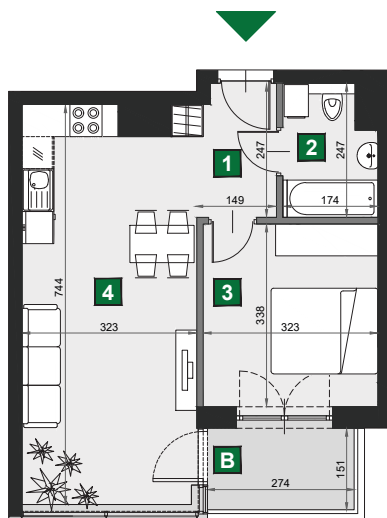

WIŚLANETARASY 2.0

D 252

budynek	A
piętro	5
mieszkanie	D 252
liczba pokoi	2

B balkon	4,12 m ²
-----------------	---------------------

1 przedpokój	3,83 m ²
---------------------	---------------------

2 łazienka	3,92 m ²
-------------------	---------------------

3 sypialnia	10,92m ²
--------------------	---------------------

4 pokój dzienny z aneksem kuch.	23,15 m ²
---	----------------------

powierzchnia	41,82 m ²
cena brutto	376 380 zł

0 1 2 [m]